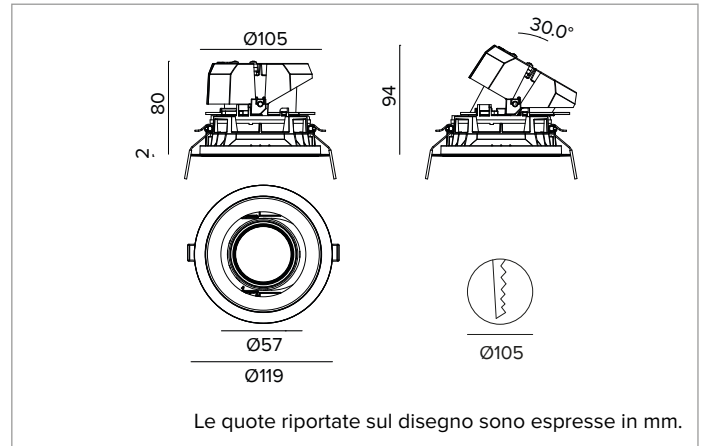

1T8743EL | CTEVO ARCHITECTURAL 105

Proiettore da incasso orientabile a LED in versione trim

		2700K	H(m)	D(m)	E _{max} (lx)	
		Ra90		14°		
		Fixture Power	21W	1	0.24	12132
		Source Flux	1775lm	2	0.49	3033
		Fixture Flux	1260lm	3	0.73	1348
		Efficacy	59lm/W	4	0.97	758
TS1304	I _{max} =6835cd/klm	I _{max}	12132cd	5	1.21	485

CCT nominale: 2700K

Durata utile (L80/B10): >50000h tq +25°C

CARATTERISTICHE ILLUMINOTECNICHE

SP - ottica di precisione con anello cut off in silicone nero. Versione con riflettore a sfaccettature convesse in alluminio anodizzato speculare e filtro olografico diffondente. UGR<19 (EN 12464-1).

Corpo e dissipatore in pressofusione di alluminio verniciato di colore nero. Cover di colore nero. Orientabilità del corpo ottico fino a 30° sul piano verticale, con blocco meccanico del puntamento e scala graduata, e orientabilità di 358° sul piano orizzontale. Versione trim con anello integrato nero.